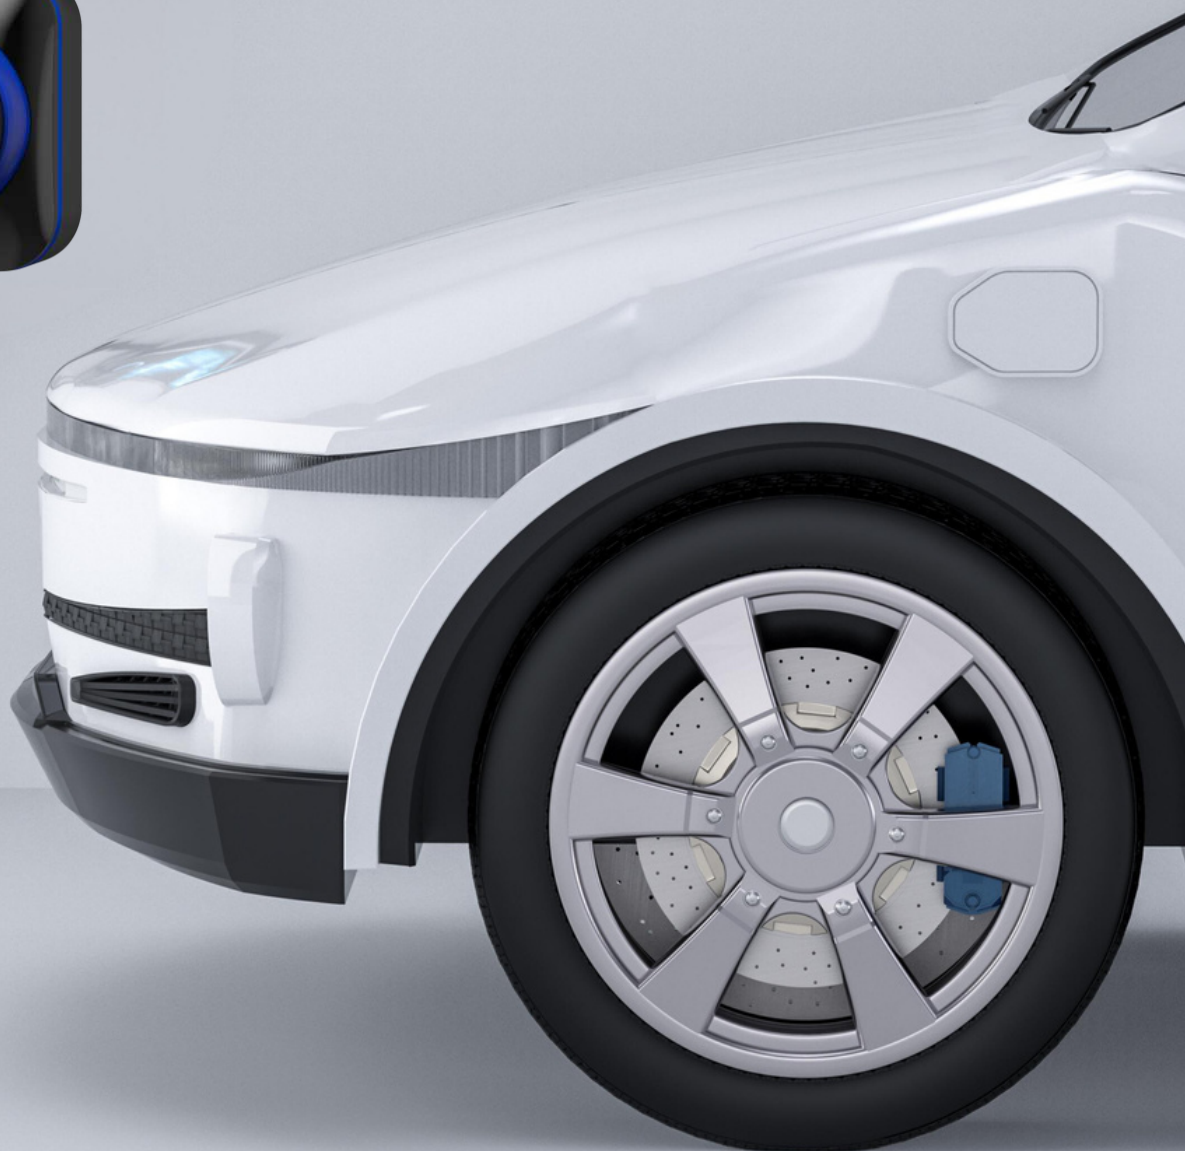

Încărcați-vă mașina electrică
în siguranță și cu încredere!
Încărcătorul SALUS EV
Seria Mode-3 AC

Modele disponibile

- EV7EU 7kW (monofazat) tip priză
- EV11EU 11kW (trifazat) tip priză

Scanează pentru
detalii

Încărcare Eficientă, Sigură și Inteligentă pentru Acasă

Încărcare de Mare Putere:

Alegeți între modelele de 7kW și 11kW pentru o încărcare rapidă și sigură, adaptată nevoilor vehiculului dumneavoastră.

Control Inteligent prin Aplicație: