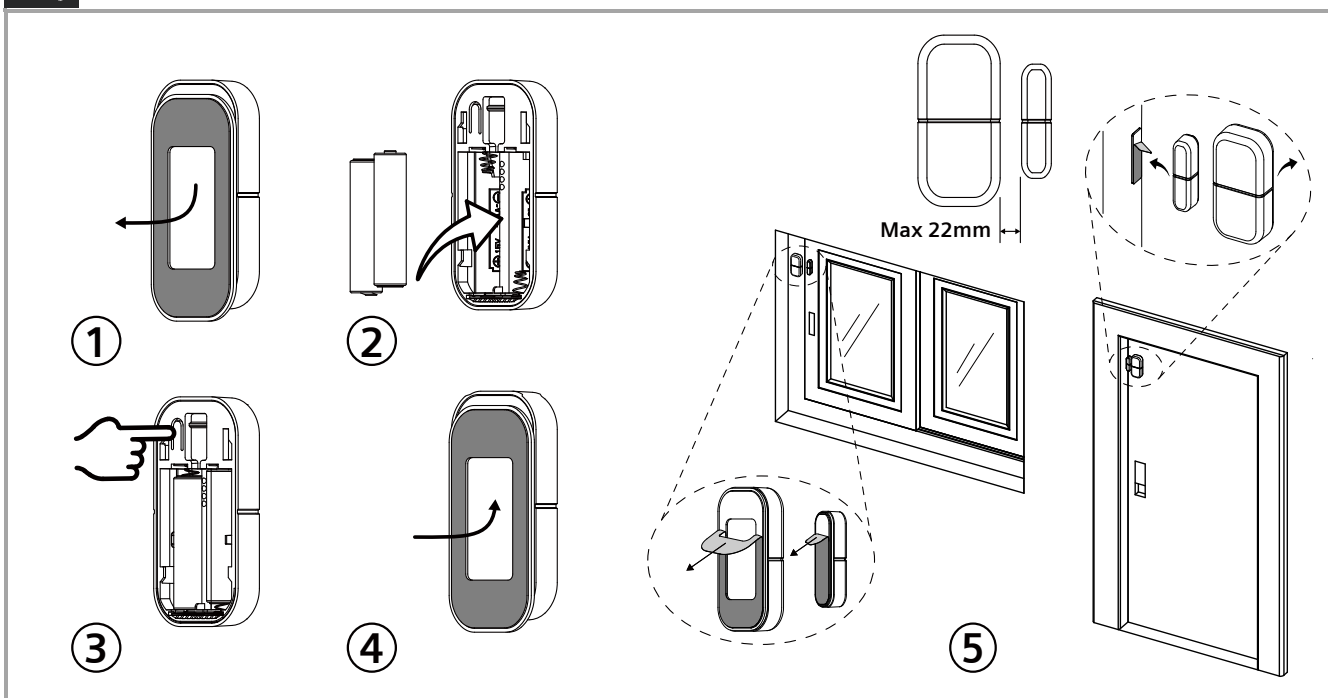

en	Installation instructions
cs	Návod k instalaci
el	Οδηγίες εγκατάστασης
fi	Asennusohjeet
hu	Telepítési utasítások
nl	Installatie-instructies
pt	Instruções de instalação
ru	Инструкции по установке
sv	Installationsanvisningar
zh-CN	安装指南

de	Montageanleitung
da	Installationsanvisninger
es	Instrucciones de instalación
fr	Instructions d'installation
it	Istruzioni per l'installazione
pl	Instrukcja montażu
ro	Instrucțiuni de instalare
sk	Návod na inštaláciu
tr	Kurulum talimatları
zh-TW	安裝指南