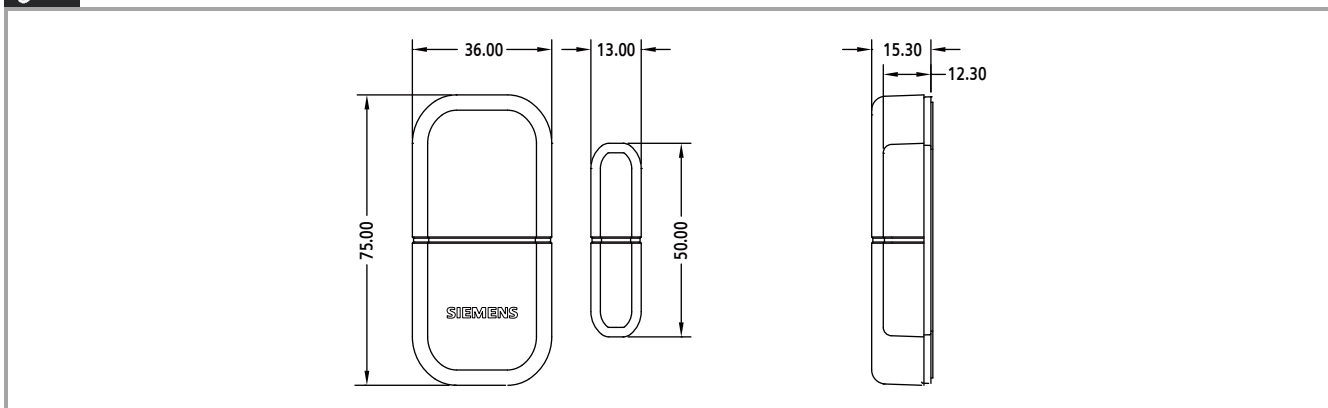

en	Installation instructions
cs	Návod k instalaci
el	Οδηγίες εγκατάστασης
fi	Asennusohjeet
hu	Telepítési utasítások
nl	Installatie-instructies
pt	Instruções de instalação
ru	Инструкции по установке
sv	Installationsanvisningar
zh-CN	安装指南

de	Montageanleitung
da	Installationsanvisninger
es	Instrucciones de instalación
fr	Instructions d'installation
it	Istruzioni per l'installazione
pl	Instrukcja montażu
ro	Instrucțiuni de instalare
sk	Návod na inštaláciu
tr	Kurulum talimatları
zh-TW	安裝指南